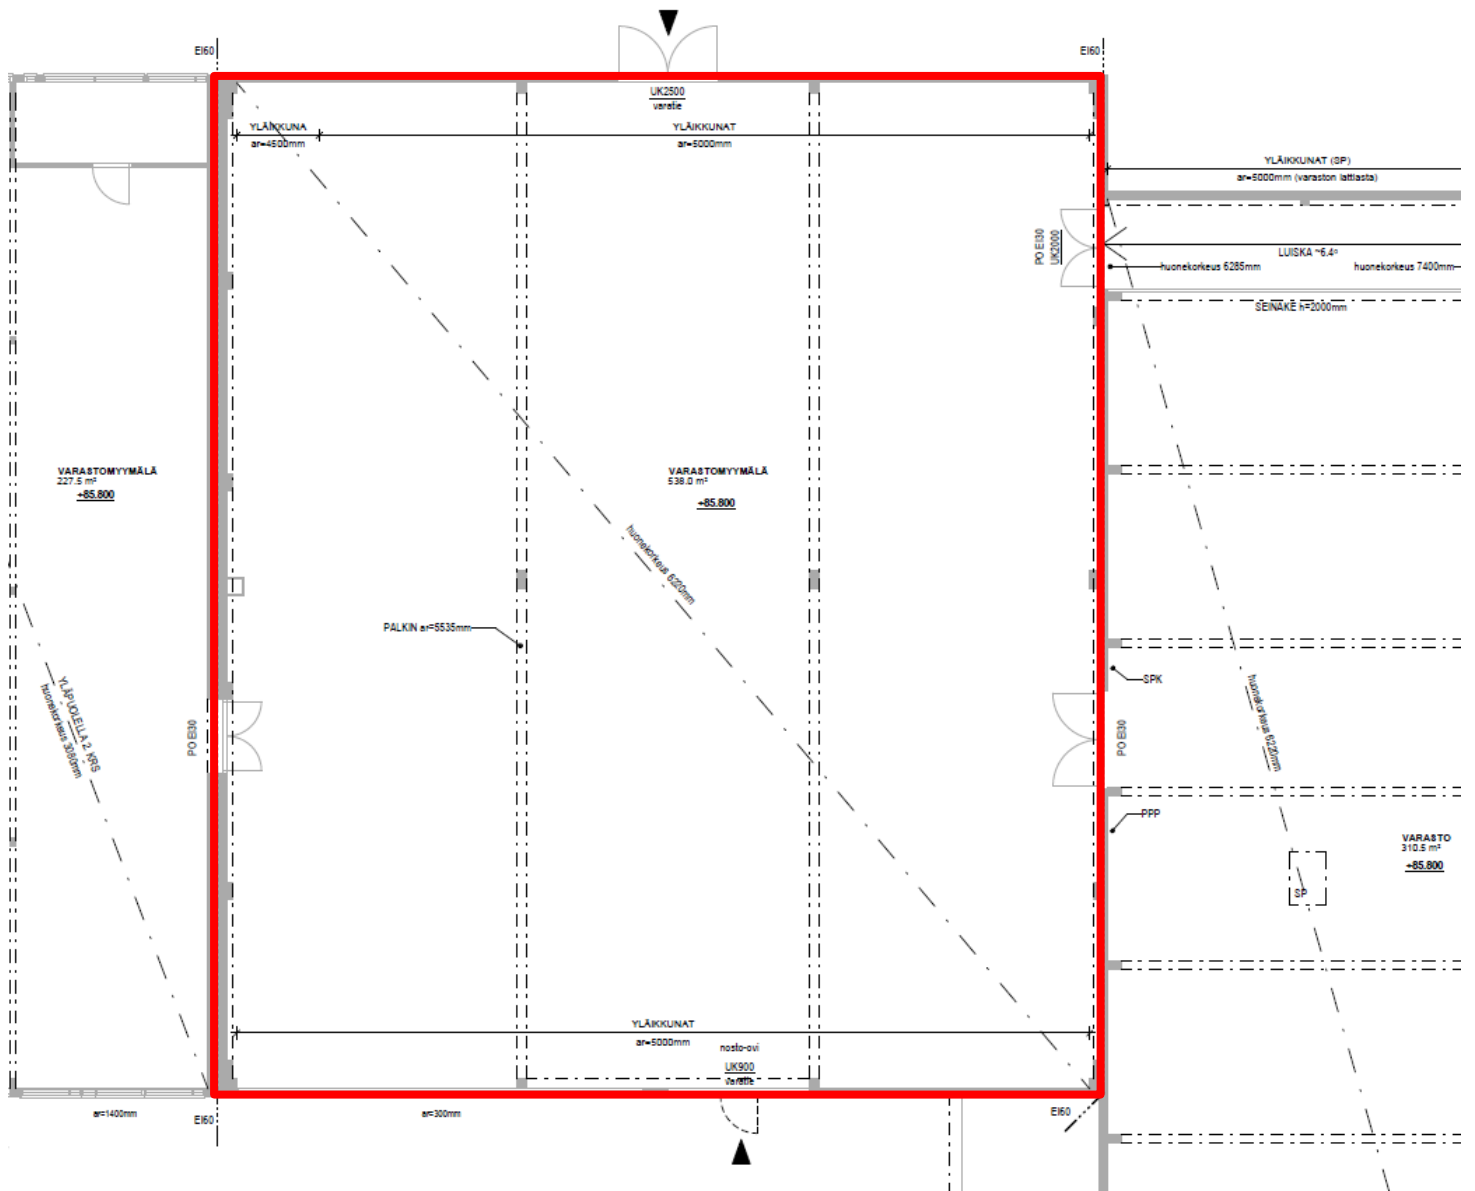

# Keijutie 31, 15700 Lahti

<b>PINTA-ALA:</b>	530 m <sup>2</sup>
<b>KERROS:</b>	Katutaso
<b>VUOKRA:</b>	Sopimuksen mukaan
<b>VUOKRA-AIKA:</b>	Sopimuksen mukaan
<b>VAKUUS:</b>	Sopimuksen mukaan
<b>VAPAUTUMINEN:</b>	Sopimuksen mukaan
<b>MUUT TIEDOT:</b>	Korkeaa ja monipuolista liike- /varastotilaa Hennalasta, S-marketin välittömästä läheisyydestä. Aidatulle ja asfaltoidulle pihalle on kolme eri liittymää. Pihalla runsaasti paikoitustilaa. Rakennuksessa toimii jo erittäin suosittu kirpputori ja kuntosali, jotka tuo kiinteistöön tasaista asiakasvirtaa.

## KARTTA: